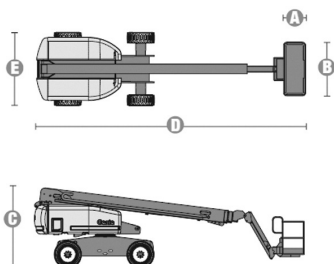

Wys. robocza
21,8 m

PRODUCENT	GENIE
MAKSYMALNA WYSOKOŚĆ ROBOCZA (m)	21,80
MAKSYMALNA WYSOKOŚĆ PODESTU (m)	19,80
NAPĘD	4 koła
KOŁA	czarne, protektor
CIEŻAR WŁASNY (kg)	10024
UDŹWIG (kg)	227
WYMIARY KOSZA B x A dł. x szer. (m)	1,83 x 0,76
WYMIARY URZĄDZENIA D x E x C dł. x szer. x wys. (m)	9,42* x 2,49 x 2,72
MAKS. ILOŚĆ OSÓB W KOSZU (INDOOR / OUTDOOR)	2/2