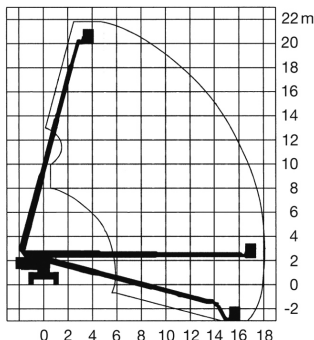

Wys. robocza
21,8 m

PRODUCENT	GENIE
MAKSYMALNA WYSOKOŚĆ ROBOCZA (m)	21,80
MAKSYMALNA WYSOKOŚĆ PODESTU (m)	19,80
NAPĘD	4 koła
KOŁA	czarne, protektor
CIEŻAR WŁASNY (kg)	10024
UDŹWIG (kg)	227
WYMIARY KOSZA B x A dł. x szer. (m)	1,83 x 0,76
WYMIARY URZĄDZENIA D x E x C dł. x szer. x wys. (m)	9,42* x 2,49 x 2,72
MAKS. ILOŚĆ OSÓB W KOSZU (INDOOR / OUTDOOR)	2/2