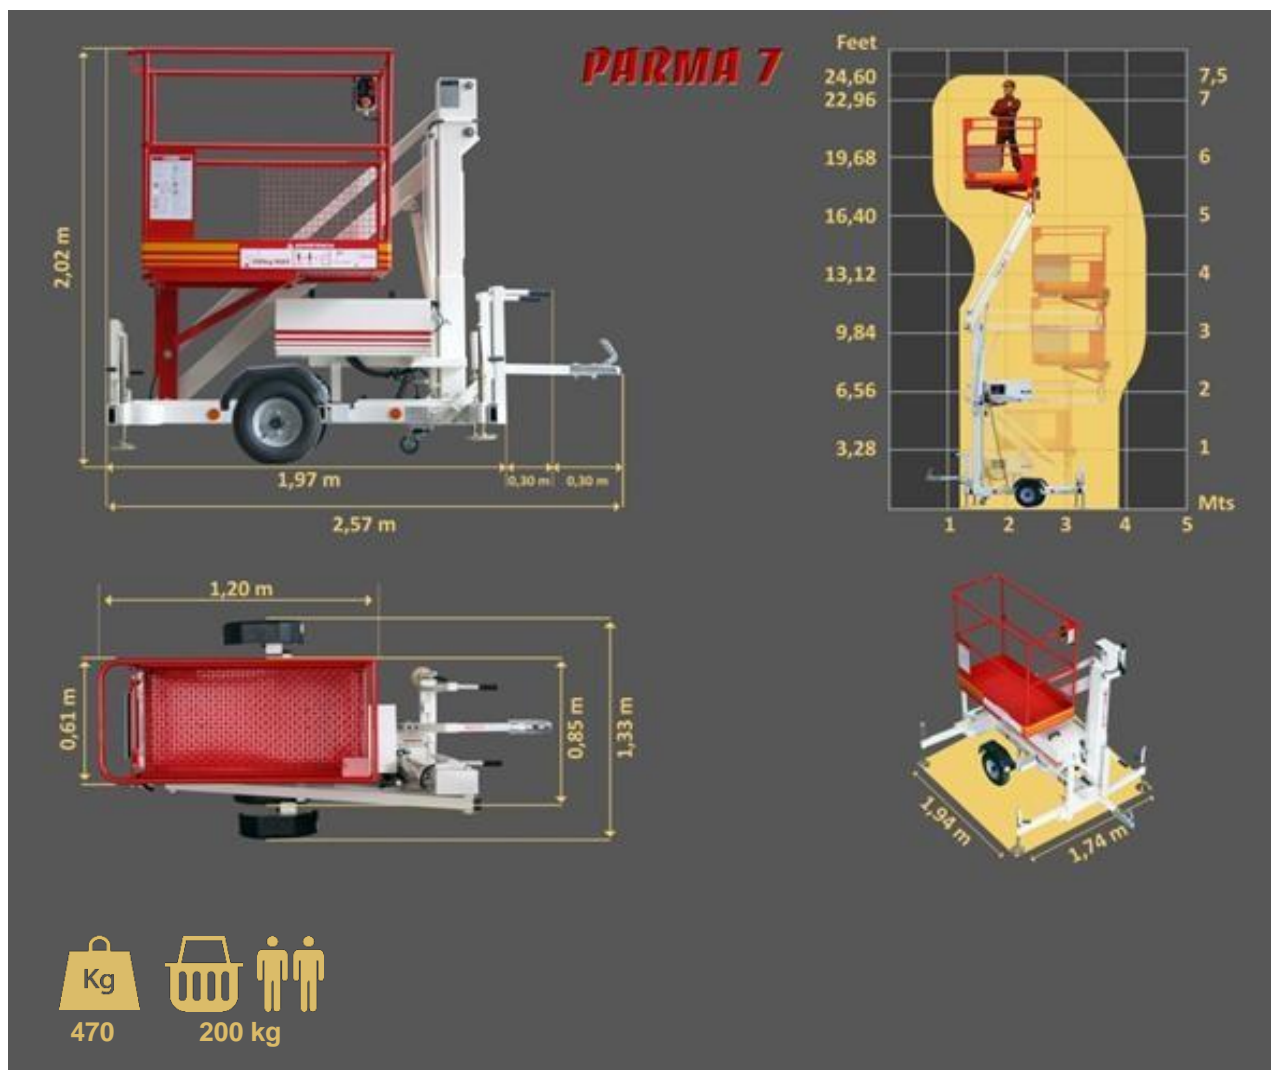

mateco

PARMA 7

Cena netto – wykonanie standardowe

14.550 €

Ceny netto wyposażenia dodatkowego

1	Gniazdo 230V w koszu	220 €
2	Koło zapasowe	250 €
3	Zaczep pierścieniowy	310 €
4	Lampa ostrzegawcza	380 €
5	Zasilanie główne akumulatorowe	1.250 €
6	Wskaźnik naładowania akumulatorów	270 €
7	Alarm opuszczania	250 €
8	Licznik motogodzin	225 €