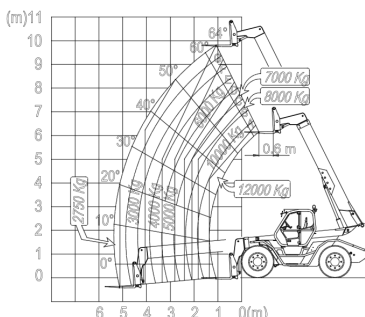

Wys. podnoszenia
9,8 m

PRODUCENT	MERLO
MAKSYMALNA WYSOKOŚĆ PODNOSZENIA (m)	9,80
NAPĘD	4 koła
KOŁA	czarne, skrętne
CIEŻAR WŁASNY (kg)	15650
UDŹWIG (kg)	12000
WYMIARY URZĄDZENIA A x B x C dł. x szer. x wys. (m)	5,74 x 2,40 x 2,85
WYPOSAŻENIE OPCJONALNE	widły, hak, przedłużki