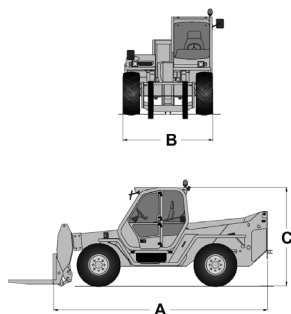

Wys. podnoszenia
9,8 m

PRODUCENT	MERLO
MAKSYMALNA WYSOKOŚĆ PODNOSZENIA (m)	9,80
NAPĘD	4 koła
KOŁA	czarne, skrętne
CIEŻAR WŁASNY (kg)	15650
UDŹWIG (kg)	12000
WYMIARY URZĄDZENIA A x B x C dł. x szer. x wys. (m)	5,74 x 2,40 x 2,85
WYPOSAŻENIE OPCJONALNE	widły, hak, przedłużki