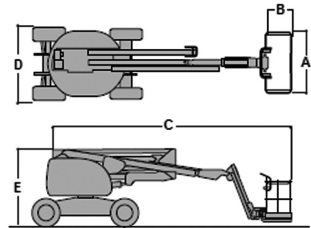

Wys. robocza
17,8 m

| | |
|--|--------------------|
| PRODUCENT | JLG |
| MAKSYMALNA WYSOKOŚĆ ROBOCZA (m) | 17,81 |
| MAKSYMALNA WYSOKOŚĆ PODESTU (m) | 15,81 |
| NAPĘD | 4 koła |
| KOŁA | czarne, protektor |
| CIĘŻAR WŁASNY (kg) | 7685 |
| UDŹWIG (kg) | 230 |
| WYMIARY KOSZA A x B dł. x szer. (m) | 1,83 x 0,76 |
| WYMIARY URZĄDZENIA C x D x E dł. x szer. x wys. (m) | 7,68 x 2,26 x 2,30 |
| MAKS. ILOŚĆ OSÓB W KOSZU (INDOOR / OUTDOOR) | 2/2 |