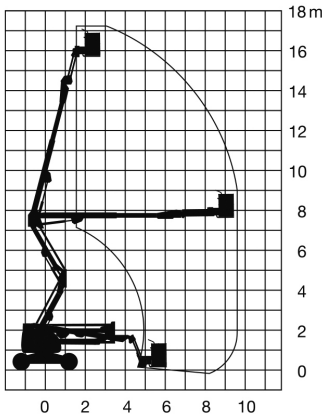

Wys. robocza
17,8 m

| | |
|--|--------------------|
| PRODUCENT | JLG |
| MAKSYMALNA WYSOKOŚĆ ROBOCZA (m) | 17,81 |
| MAKSYMALNA WYSOKOŚĆ PODESTU (m) | 15,81 |
| NAPĘD | 4 koła |
| KOŁA | czarne, protektor |
| CIĘŻAR WŁASNY (kg) | 7685 |
| UDŹWIG (kg) | 230 |
| WYMIARY KOSZA A x B dł. x szer. (m) | 1,83 x 0,76 |
| WYMIARY URZĄDZENIA C x D x E dł. x szer. x wys. (m) | 7,68 x 2,26 x 2,30 |
| MAKS. ILOŚĆ OSÓB W KOSZU (INDOOR / OUTDOOR) | 2/2 |