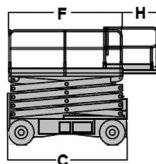

Wys. robocza  
**12,1 m**

PRODUCENT	JLG
<b>MAKSYMALNA WYSOKOŚĆ ROBOCZA A (m)</b>	<b>12,06</b>
MAKSYMALNA WYSOKOŚĆ PODESTU B (m)	10,06
NAPĘD	2 koła
KOŁA	niebrudzące, protektor
CIEŻAR WŁASNY (kg)	4500
UDŹWIG (kg)	454
WYMIARY PLATFORMY F x G dł. x szer. (m)	2,92 x 1,65
PLATFORMA WYSUWANA (m) H	0,91
WYMIARY URZĄDZENIA C x D x E dł. x szer. x wys. (m)	3,10 x 1,75 x 2,80
MAKS. ILOŚĆ OSÓB W KOSZU (INDOOR / OUTDOOR)	2/2