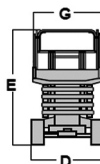

Wys. robocza  
**12,1 m**

PRODUCENT	JLG
<b>MAKSYMALNA WYSOKOŚĆ ROBOCZA A (m)</b>	<b>12,06</b>
MAKSYMALNA WYSOKOŚĆ PODESTU B (m)	10,06
NAPĘD	2 koła
KOŁA	niebrudzące, protektor
CIEŻAR WŁASNY (kg)	4500
UDŹWIG (kg)	454
WYMIARY PLATFORMY F x G dł. x szer. (m)	2,92 x 1,65
PLATFORMA WYSUWANA (m) H	0,91
WYMIARY URZĄDZENIA C x D x E dł. x szer. x wys. (m)	3,10 x 1,75 x 2,80
MAKS. ILOŚĆ OSÓB W KOSZU (INDOOR / OUTDOOR)	2/2