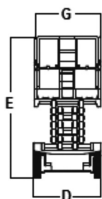

Wys. robocza
12,1 m

PRODUCENT	IMER
MAKSYMALNA WYSOKOŚĆ ROBOCZA A (m)	12,10
MAKSYMALNA WYSOKOŚĆ PODESTU B (m)	10,10
NAPĘD	2 koła
KOŁA	niebrudzące
CIEŻAR WŁASNY (kg)	2850
UDŹWIG (kg)	300
WYMIARY PLATFORMY F x G dł. x szer. (m)	2,27 x 0,87
PLATFORMA WYSUWANA (m) H	1,30
WYMIARY URZĄDZENIA C x D x E dł. x szer. x wys. (m)	2,47 x 0,89 x 2,49
MAKS. ILOŚĆ OSÓB W KOSZU (INDOOR / OUTDOOR)	3/0