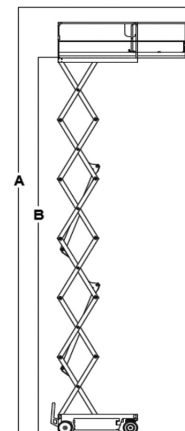

Wys. robocza
12,1 m

PRODUCENT	IMER
MAKSYMALNA WYSOKOŚĆ ROBOCZA A (m)	12,10
MAKSYMALNA WYSOKOŚĆ PODESTU B (m)	10,10
NAPĘD	2 koła
KOŁA	niebrudzące
CIEŻAR WŁASNY (kg)	2850
UDŹWIG (kg)	300
WYMIARY PLATFORMY F x G dł. x szer. (m)	2,27 x 0,87
PLATFORMA WYSUWANA (m) H	1,30
WYMIARY URZĄDZENIA C x D x E dł. x szer. x wys. (m)	2,47 x 0,89 x 2,49
MAKS. ILOŚĆ OSÓB W KOSZU (INDOOR / OUTDOOR)	3/0