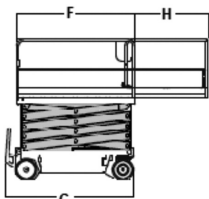

Wys. robocza
12,1 m

PRODUCENT	IMER
MAKSYMALNA WYSOKOŚĆ ROBOCZA A (m)	12,10
MAKSYMALNA WYSOKOŚĆ PODESTU B (m)	10,10
NAPĘD	2 koła
KOŁA	niebrudzące
CIEŻAR WŁASNY (kg)	2850
UDŹWIG (kg)	300
WYMIARY PLATFORMY F x G dł. x szer. (m)	2,27 x 0,87
PLATFORMA WYSUWANA (m) H	1,30
WYMIARY URZĄDZENIA C x D x E dł. x szer. x wys. (m)	2,47 x 0,89 x 2,49
MAKS. ILOŚĆ OSÓB W KOSZU (INDOOR / OUTDOOR)	3/0