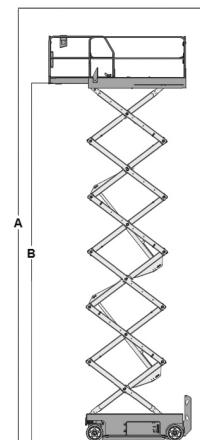

Wys. robocza
13,7 m

PRODUCENT	GENIE
MAKSYMALNA WYSOKOŚĆ ROBOCZA A (m)	13,70
MAKSYMALNA WYSOKOŚĆ PODESTU B (m)	11,70
NAPĘD	2 koła
KOŁA	niebrudzące
CIEŻAR WŁASNY (kg)	3260
UDŹWIG (kg)	350
WYMIARY PLATFORMY F x G dł. x szer. (m)	2,26 x 1,16
PLATFORMA WYSUWANA (m) H	0,91
WYMIARY URZĄDZENIA C x D x E dł. x szer. x wys. (m)	2,49 x 1,19 x 2,54
MAKS. ILOŚĆ OSÓB W KOSZU (INDOOR / OUTDOOR)	3/0