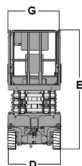

Wys. robocza
13,7 m

PRODUCENT	GENIE
MAKSYMALNA WYSOKOŚĆ ROBOCZA A (m)	13,70
MAKSYMALNA WYSOKOŚĆ PODESTU B (m)	11,70
NAPĘD	2 koła
KOŁA	niebrudzące
CIEŻAR WŁASNY (kg)	3260
UDŹWIG (kg)	350
WYMIARY PLATFORMY F x G dł. x szer. (m)	2,26 x 1,16
PLATFORMA WYSUWANA (m) H	0,91
WYMIARY URZĄDZENIA C x D x E dł. x szer. x wys. (m)	2,49 x 1,19 x 2,54
MAKS. ILOŚĆ OSÓB W KOSZU (INDOOR / OUTDOOR)	3/0