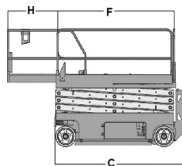

Wys. robocza
13,7 m

PRODUCENT	GENIE
MAKSYMALNA WYSOKOŚĆ ROBOCZA A (m)	13,70
MAKSYMALNA WYSOKOŚĆ PODESTU B (m)	11,70
NAPĘD	2 koła
KOŁA	niebrudzące
CIEŻAR WŁASNY (kg)	3260
UDŹWIG (kg)	350
WYMIARY PLATFORMY F x G dł. x szer. (m)	2,26 x 1,16
PLATFORMA WYSUWANA (m) H	0,91
WYMIARY URZĄDZENIA C x D x E dł. x szer. x wys. (m)	2,49 x 1,19 x 2,54
MAKS. ILOŚĆ OSÓB W KOSZU (INDOOR / OUTDOOR)	3/0