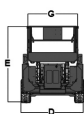

Wys. robocza
12,0 m

PRODUCENT	GENIE
MAKSYMALNA WYSOKOŚĆ ROBOCZA A (m)	11,94
MAKSYMALNA WYSOKOŚĆ PODESTU B (m)	9,94
NAPĘD	4 koła
KOŁA	czarne, protektor
CIEŻAR WŁASNY (kg)	6627
UDŹWIG (kg)	1134
WYMIARY PLATFORMY K x G (rozłożona) dł. x szer. (m)	7,38 x 1,83
PLATFORMA WYSUWANA (m) H + I	1,22 + 1,52
WYMIARY URZĄDZENIA C x D x E dł. x szer. x wys. (m)	3,94* x 2,36** x 2,71
WYPOSAŻENIE OPCJONALNE	podpory
MAKS. ILOŚĆ OSÓB W KOSZU (INDOOR / OUTDOOR)	7/7