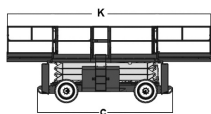

Wys. robocza
12,0 m

PRODUCENT	GENIE
MAKSYMALNA WYSOKOŚĆ ROBOCZA A (m)	11,94
MAKSYMALNA WYSOKOŚĆ PODESTU B (m)	9,94
NAPĘD	4 koła
KOŁA	czarne, protektor
CIEŻAR WŁASNY (kg)	6627
UDŹWIG (kg)	1134
WYMIARY PLATFORMY K x G (rozłożona) dł. x szer. (m)	7,38 x 1,83
PLATFORMA WYSUWANA (m) H + I	1,22 + 1,52
WYMIARY URZĄDZENIA C x D x E dł. x szer. x wys. (m)	3,94* x 2,36** x 2,71
WYPOSAŻENIE OPCJONALNE	podpory
MAKS. ILOŚĆ OSÓB W KOSZU (INDOOR / OUTDOOR)	7/7