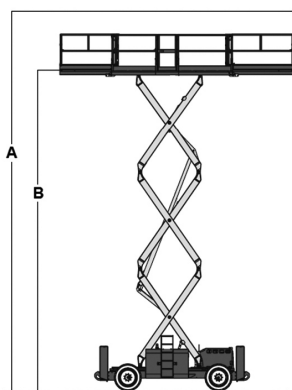

Wys. robocza
12,0 m

PRODUCENT	GENIE
MAKSYMALNA WYSOKOŚĆ ROBOCZA A (m)	11,94
MAKSYMALNA WYSOKOŚĆ PODESTU B (m)	9,94
NAPĘD	4 koła
KOŁA	czarne, protektor
CIEŻAR WŁASNY (kg)	6627
UDŹWIG (kg)	1134
WYMIARY PLATFORMY K x G (rozłożona) dł. x szer. (m)	7,38 x 1,83
PLATFORMA WYSUWANA (m) H + I	1,22 + 1,52
WYMIARY URZĄDZENIA C x D x E dł. x szer. x wys. (m)	3,94* x 2,36** x 2,71
WYPOSAŻENIE OPCJONALNE	podpory
MAKS. ILOŚĆ OSÓB W KOSZU (INDOOR / OUTDOOR)	7/7