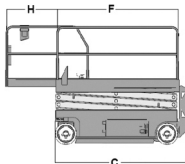

Wys. robocza
11,8 m

PRODUCENT	GENIE
MAKSYMALNA WYSOKOŚĆ ROBOCZA A (m)	11,75
MAKSYMALNA WYSOKOŚĆ PODESTU B (m)	9,95
NAPĘD	2 koła
KOŁA	niebrudzące
CIEŻAR WŁASNY (kg)	2812
UDŹWIG (kg)	318
WYMIARY PLATFORMY F x G	
dł. x szer. (m)	2,26 x 1,15
PLATFORMA WYSUWANA (m) H	0,91
WYMIARY URZĄDZENIA C x D x E	
dł. x szer. x wys. (m)	2,41 x 1,17 x 2,39
MAKS. ILOŚĆ OSÓB W KOSZU (INDOOR / OUTDOOR)	2/1