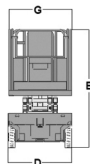

Wys. robocza
11,8 m

PRODUCENT	GENIE
MAKSYMALNA WYSOKOŚĆ ROBOCZA A (m)	11,75
MAKSYMALNA WYSOKOŚĆ PODESTU B (m)	9,95
NAPĘD	2 koła
KOŁA	niebrudzące
CIEŻAR WŁASNY (kg)	2812
UDŹWIG (kg)	318
WYMIARY PLATFORMY F x G	
dł. x szer. (m)	2,26 x 1,15
PLATFORMA WYSUWANA (m) H	0,91
WYMIARY URZĄDZENIA C x D x E	
dł. x szer. x wys. (m)	2,41 x 1,17 x 2,39
MAKS. ILOŚĆ OSÓB W KOSZU (INDOOR / OUTDOOR)	2/1