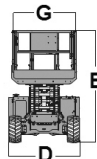

Wys. robocza  
**15,1 m**

PRODUCENT	JLG
<b>MAKSYMALNA WYSOKOŚĆ ROBOCZA A (m)</b>	<b>15,11</b>
MAKSYMALNA WYSOKOŚĆ PODESTU B (m)	13,11
NAPĘD	4 koła
KOŁA	czarne, protektor
CIEŻAR WŁASNY (kg)	7100
UDŹWIG (kg)	680
WYMIARY PLATFORMY F x G	3,81 x 2,18
dł. x szer. (m)	
PLATFORMA WYSUWANA (m)	2 x 1,22
WYMIARY URZĄDZENIA C x D x E	3,86* x 2,39 x 2,89
dł. x szer. x wys. (m)	
WYPOSAŻENIE OPCJONALNE	podpory
MAKS. ILOŚĆ OSÓB W KOSZU (INDOOR / OUTDOOR)	6/6