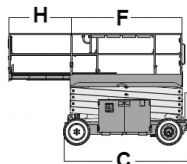

Wys. robocza  
**15,1 m**

PRODUCENT	JLG
<b>MAKSYMALNA WYSOKOŚĆ ROBOCZA A (m)</b>	<b>15,11</b>
MAKSYMALNA WYSOKOŚĆ PODESTU B (m)	13,11
NAPĘD	4 koła
KOŁA	czarne, protektor
CIEŻAR WŁASNY (kg)	7100
UDŹWIG (kg)	680
WYMIARY PLATFORMY F x G	3,81 x 2,18
dł. x szer. (m)	
PLATFORMA WYSUWANA (m)	2 x 1,22
WYMIARY URZĄDZENIA C x D x E	3,86* x 2,39 x 2,89
dł. x szer. x wys. (m)	
WYPOSAŻENIE OPCJONALNE	podpory
MAKS. ILOŚĆ OSÓB W KOSZU (INDOOR / OUTDOOR)	6/6