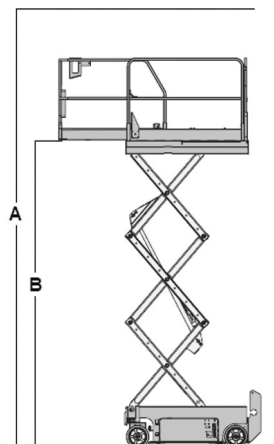

Wys. robocza
7,8 m

PRODUCENT	GENIE
MAKSYMALNA WYSOKOŚĆ ROBOCZA A (m)	7,80
MAKSYMALNA WYSOKOŚĆ PODESTU B (m)	5,80
NAPĘD	2 koła
KOŁA	niebрудzące
CIEŻAR WŁASNY (kg)	1498
UDŹWIG (kg)	227
WYMIARY PLATFORMY F x G dł. x szer. (m)	1,63 x 0,74
PLATFORMA WYSUWANA (m) H	0,91
WYMIARY URZĄDZENIA C x D x E dł. x szer. x wys. (m)	1,83 x 0,76 x 2,11
MAKS. ILOŚĆ OSÓB W KOSZU (INDOOR / OUTDOOR)	2/0