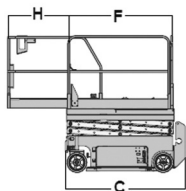

Wys. robocza
7,8 m

PRODUCENT	GENIE
MAKSYMALNA WYSOKOŚĆ ROBOCZA A (m)	7,80
MAKSYMALNA WYSOKOŚĆ PODESTU B (m)	5,80
NAPĘD	2 koła
KOŁA	niebрудzące
CIEŻAR WŁASNY (kg)	1498
UDŹWIG (kg)	227
WYMIARY PLATFORMY F x G dł. x szer. (m)	1,63 x 0,74
PLATFORMA WYSUWANA (m) H	0,91
WYMIARY URZĄDZENIA C x D x E dł. x szer. x wys. (m)	1,83 x 0,76 x 2,11
MAKS. ILOŚĆ OSÓB W KOSZU (INDOOR / OUTDOOR)	2/0