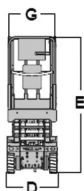

Wys. robocza
7,8 m

PRODUCENT	GENIE
MAKSYMALNA WYSOKOŚĆ ROBOCZA A (m)	7,80
MAKSYMALNA WYSOKOŚĆ PODESTU B (m)	5,80
NAPĘD	2 koła
KOŁA	niebрудzące
CIEŻAR WŁASNY (kg)	1498
UDŹWIG (kg)	227
WYMIARY PLATFORMY F x G dł. x szer. (m)	1,63 x 0,74
PLATFORMA WYSUWANA (m) H	0,91
WYMIARY URZĄDZENIA C x D x E dł. x szer. x wys. (m)	1,83 x 0,76 x 2,11
MAKS. ILOŚĆ OSÓB W KOSZU (INDOOR / OUTDOOR)	2/0