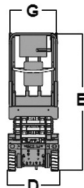

Wys. robocza  
**7,8 m**

PRODUCENT	GENIE
MAKSYMALNA WYSOKOŚĆ ROBOCZA <b>A</b> (m)	<b>7,79</b>
MAKSYMALNA WYSOKOŚĆ PODESTU <b>B</b> (m)	5,79
NAPĘD	2 koła
KOŁA	niebrudzące
CIEŻAR WŁASNY (kg)	1503
UDŹWIG (kg)	227
WYMIARY PLATFORMY <b>F</b> x <b>G</b> dł. x szer. (m)	1,63 x 0,74
PLATFORMA WYSUWANA (m) <b>H</b>	0,91
WYMIARY URZĄDZENIA <b>C</b> x <b>D</b> x <b>E</b> dł. x szer. x wys. (m)	1,83 x 0,81 x 2,11
MAKS. ILOŚĆ OSÓB W KOSZU (INDOOR / OUTDOOR)	2/1