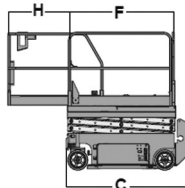

Wys. robocza  
**7,8 m**

PRODUCENT	GENIE
MAKSYMALNA WYSOKOŚĆ ROBOCZA <b>A</b> (m)	<b>7,79</b>
MAKSYMALNA WYSOKOŚĆ PODESTU <b>B</b> (m)	5,79
NAPĘD	2 koła
KOŁA	niebrudzące
CIEŻAR WŁASNY (kg)	1503
UDŹWIG (kg)	227
WYMIARY PLATFORMY <b>F</b> x <b>G</b> dł. x szer. (m)	1,63 x 0,74
PLATFORMA WYSUWANA (m) <b>H</b>	0,91
WYMIARY URZĄDZENIA <b>C</b> x <b>D</b> x <b>E</b> dł. x szer. x wys. (m)	1,83 x 0,81 x 2,11
MAKS. ILOŚĆ OSÓB W KOSZU (INDOOR / OUTDOOR)	2/1