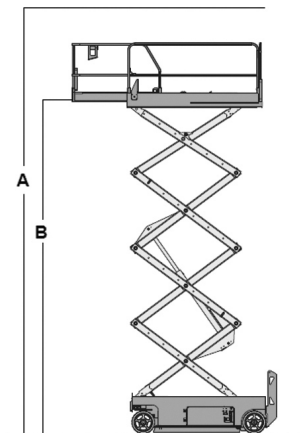

Wys. robocza
9,9 m

PRODUCENT	GENIE
MAKSYMALNA WYSOKOŚĆ ROBOCZA A (m)	9,93
MAKSYMALNA WYSOKOŚĆ PODESTU B (m)	7,93
NAPĘD	2 koła
KOŁA	niebrudzące
CIEŻAR WŁASNY (kg)	1956
UDŹWIG (kg)	227
WYMIARY PLATFORMY F x G dł. x szer. (m)	2,26 x 0,81
PLATFORMA WYSUWANA (m) H	0,91
WYMIARY URZĄDZENIA C x D x E dł. x szer. x wys. (m)	2,44 x 0,81 x 2,26
MAKS. ILOŚĆ OSÓB W KOSZU (INDOOR / OUTDOOR)	2/0