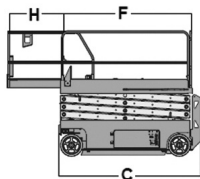

Wys. robocza
9,9 m

PRODUCENT	GENIE
MAKSYMALNA WYSOKOŚĆ ROBOCZA A (m)	9,93
MAKSYMALNA WYSOKOŚĆ PODESTU B (m)	7,93
NAPĘD	2 koła
KOŁA	niebrudzące
CIEŻAR WŁASNY (kg)	1956
UDŹWIG (kg)	227
WYMIARY PLATFORMY F x G dł. x szer. (m)	2,26 x 0,81
PLATFORMA WYSUWANA (m) H	0,91
WYMIARY URZĄDZENIA C x D x E dł. x szer. x wys. (m)	2,44 x 0,81 x 2,26
MAKS. ILOŚĆ OSÓB W KOSZU (INDOOR / OUTDOOR)	2/0