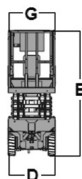

Wys. robocza
9,9 m

PRODUCENT	GENIE
MAKSYMALNA WYSOKOŚĆ ROBOCZA A (m)	9,93
MAKSYMALNA WYSOKOŚĆ PODESTU B (m)	7,93
NAPĘD	2 koła
KOŁA	niebrudzące
CIEŻAR WŁASNY (kg)	1956
UDŹWIG (kg)	227
WYMIARY PLATFORMY F x G dł. x szer. (m)	2,26 x 0,81
PLATFORMA WYSUWANA (m) H	0,91
WYMIARY URZĄDZENIA C x D x E dł. x szer. x wys. (m)	2,44 x 0,81 x 2,26
MAKS. ILOŚĆ OSÓB W KOSZU (INDOOR / OUTDOOR)	2/0